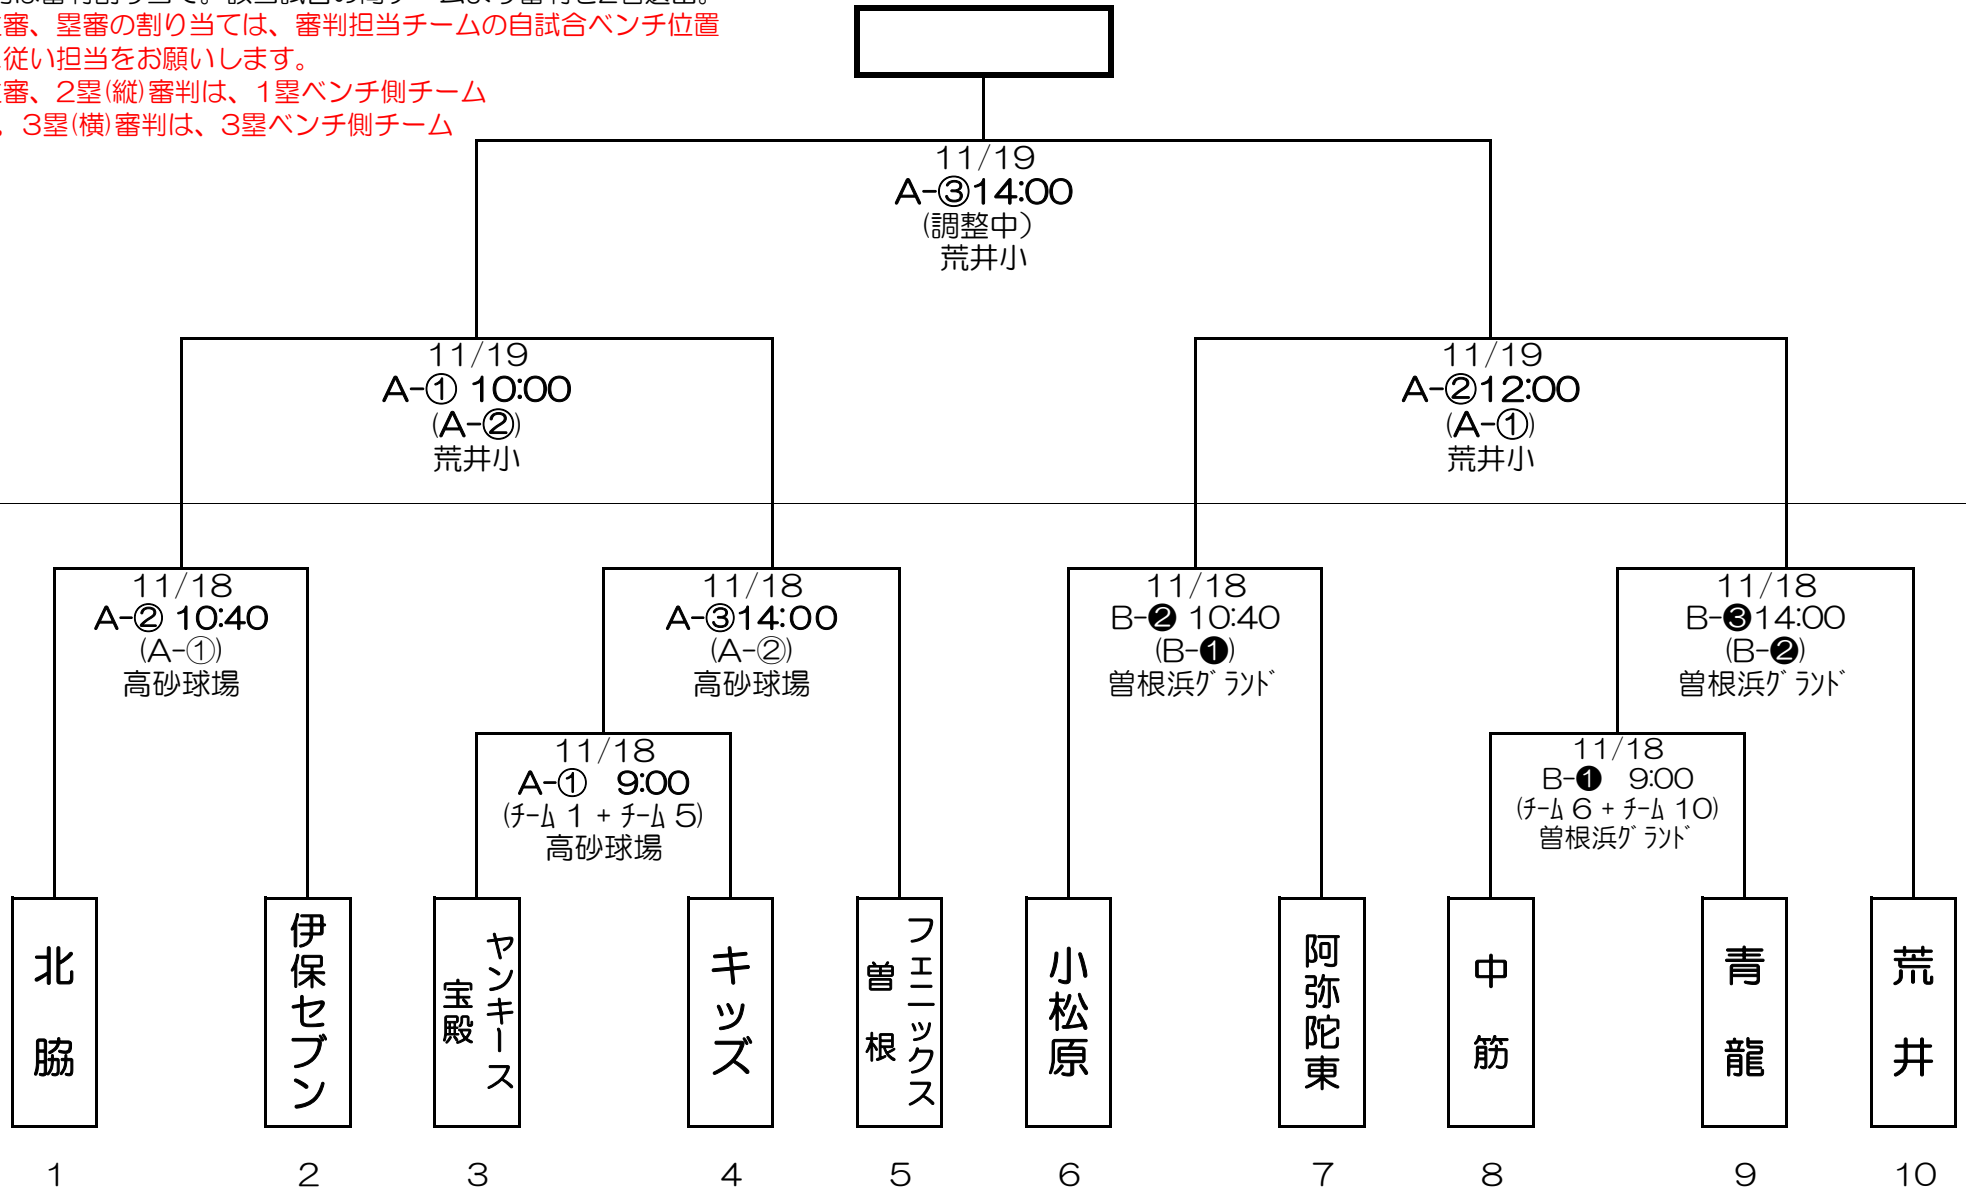

第12回籠谷杯・第16回ちどり杯軟式少年野球大会 レギュラーの部

○ 内は審判割り当て。該当試合の両チームより審判を2名選出。
 主審、塁審の割り当ては、審判担当チームの自試合ベンチ位置
 に従い担当をお願いします。
 主審、2塁(縦)審判は、1塁ベンチ側チーム
 1、3塁(横)審判は、3塁ベンチ側チーム

第2日目

第1日目

<特記事項>

- 1) 準決勝、決勝の試合開始時間は、勝ち残りチームの都合により変更になる可能性があります。
- 2) 決勝戦の審判割り当ては調整中です。決勝対戦チームからの審判選出の可能性もありますので、ご協力をお願いします。
- 3) 各試合のベンチ位置は、左側(チーム番号が小さい方)が1塁側ベンチ、右側(チーム番号が大きい方)が3塁ベンチとする。